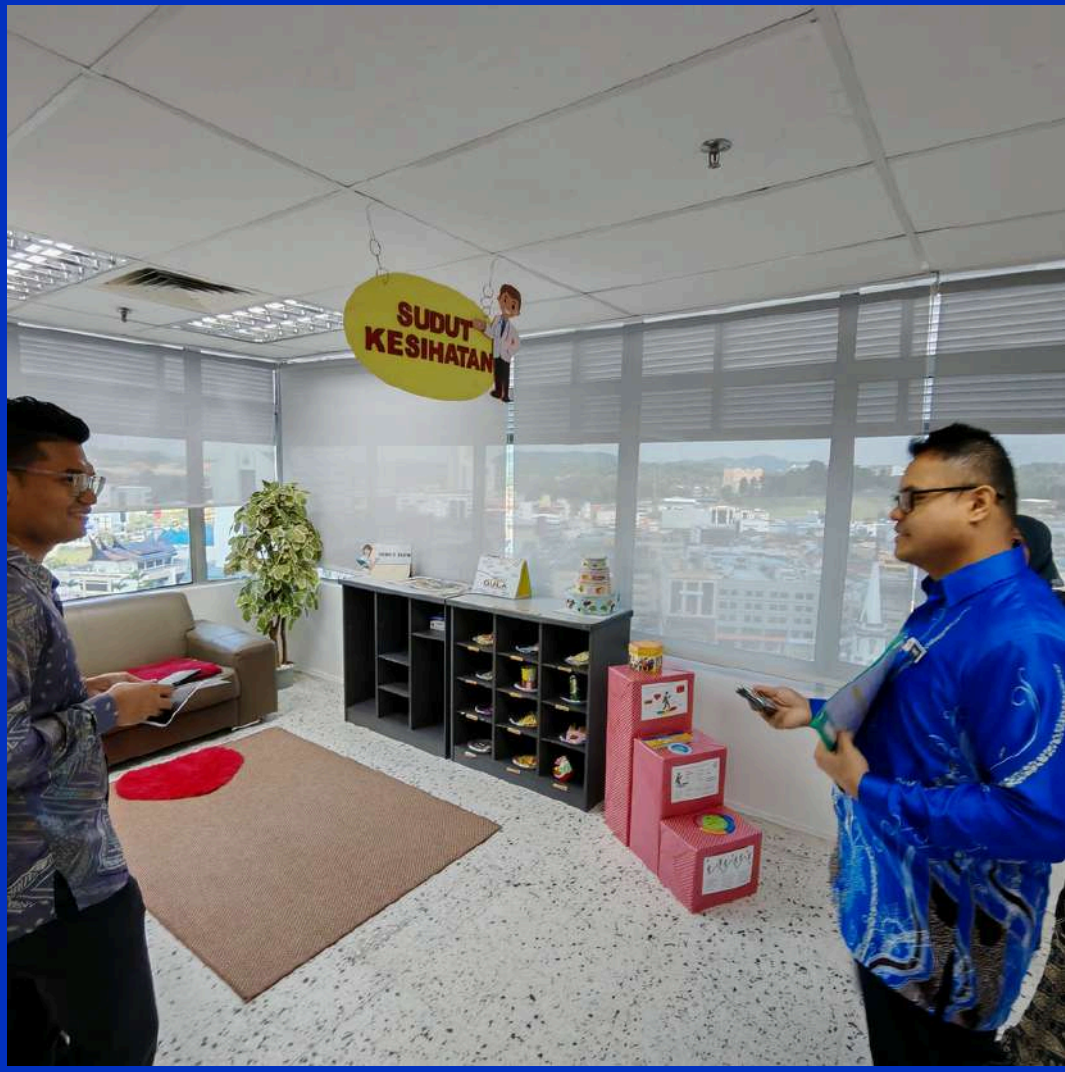

13

13 A

FILM NEGATIVE

FILM NEGATIVE