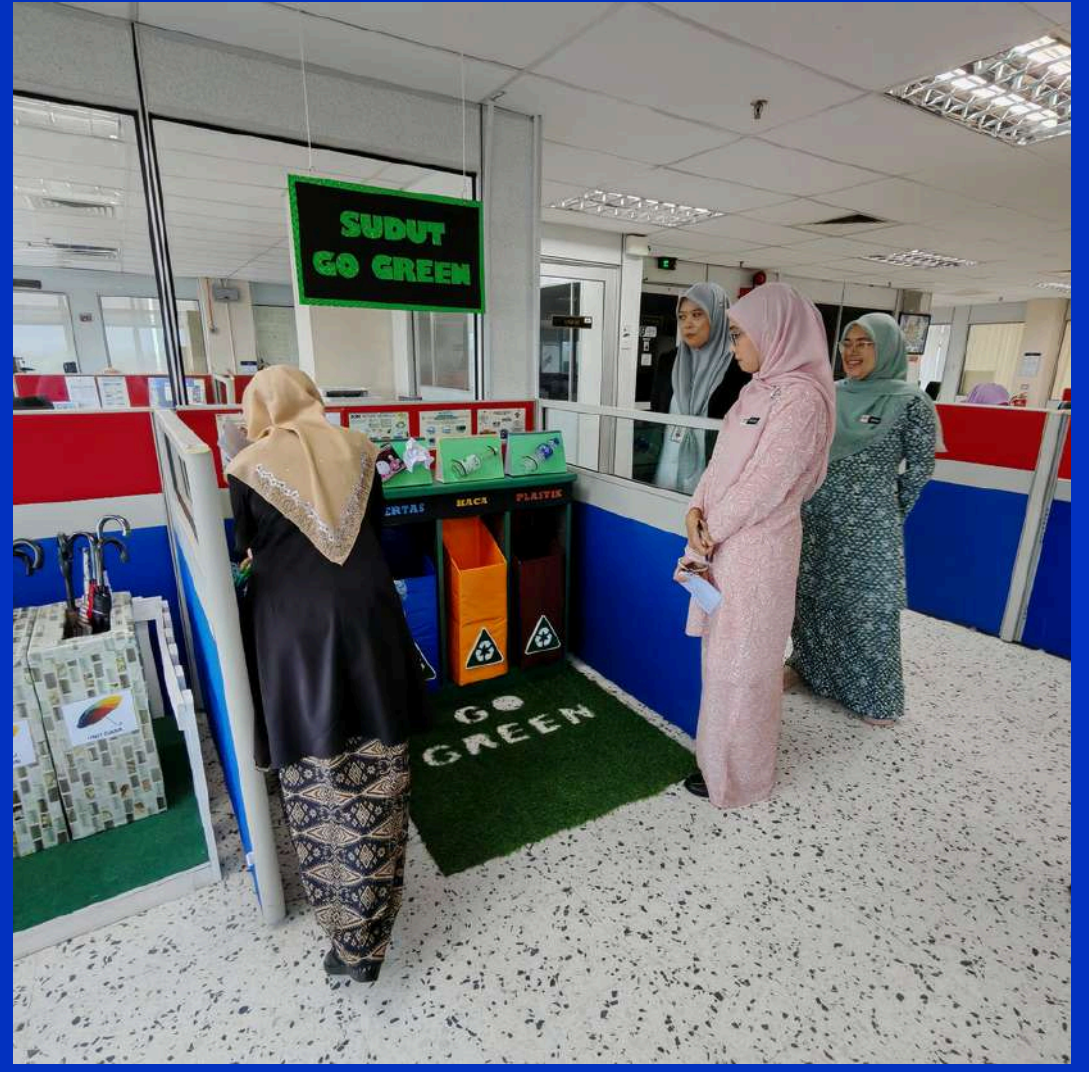

→ 13

→ 13 A

FILM NEGATIVE

FILM NEGATIVE