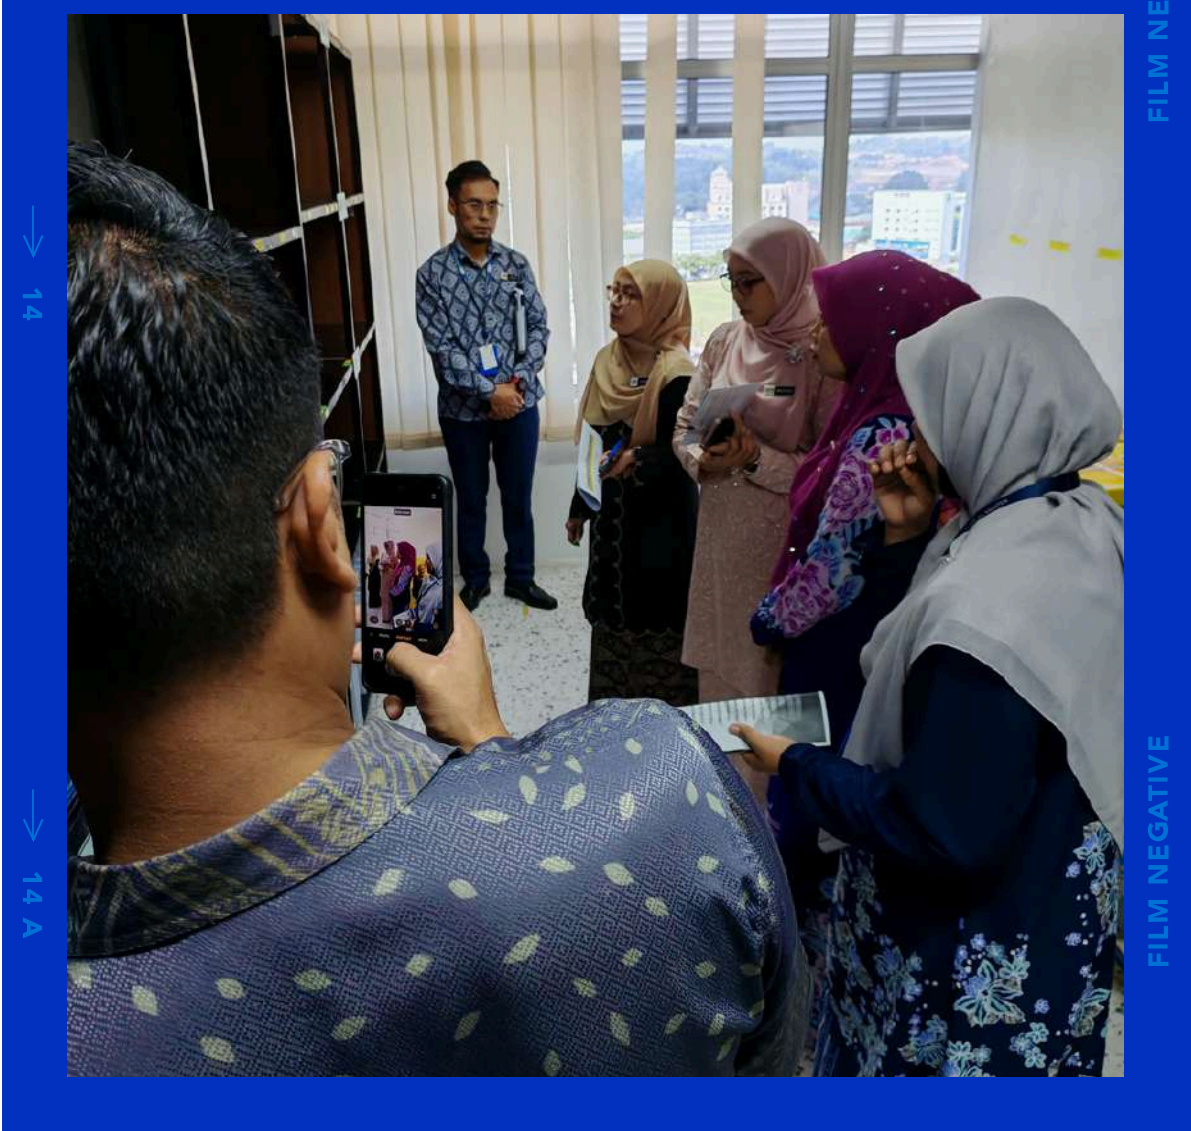

STOR ALAT TULIS