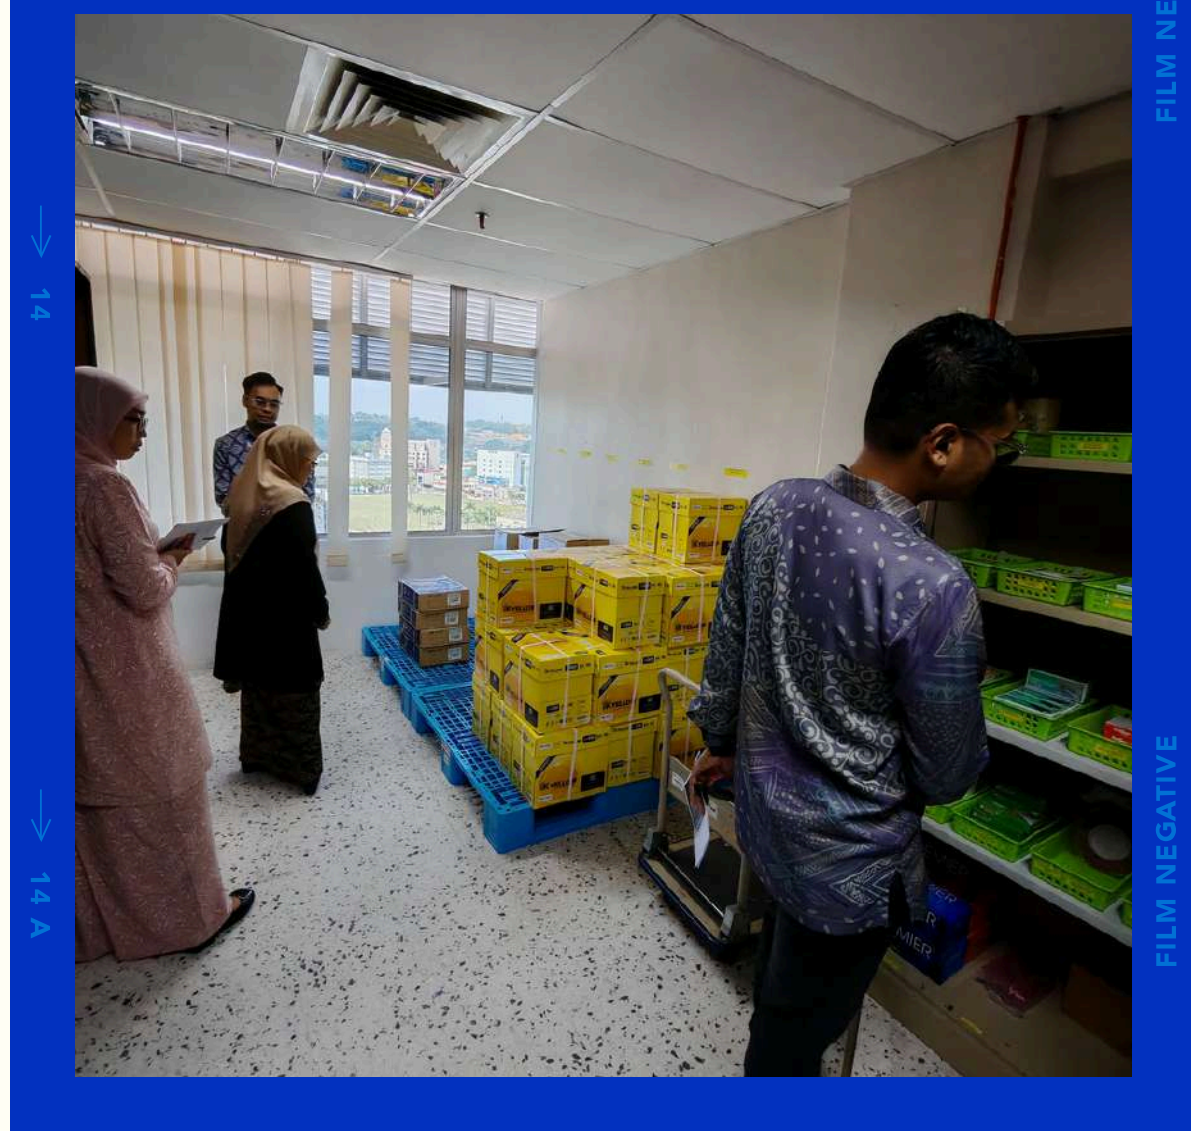

STOR ALAT TULIS