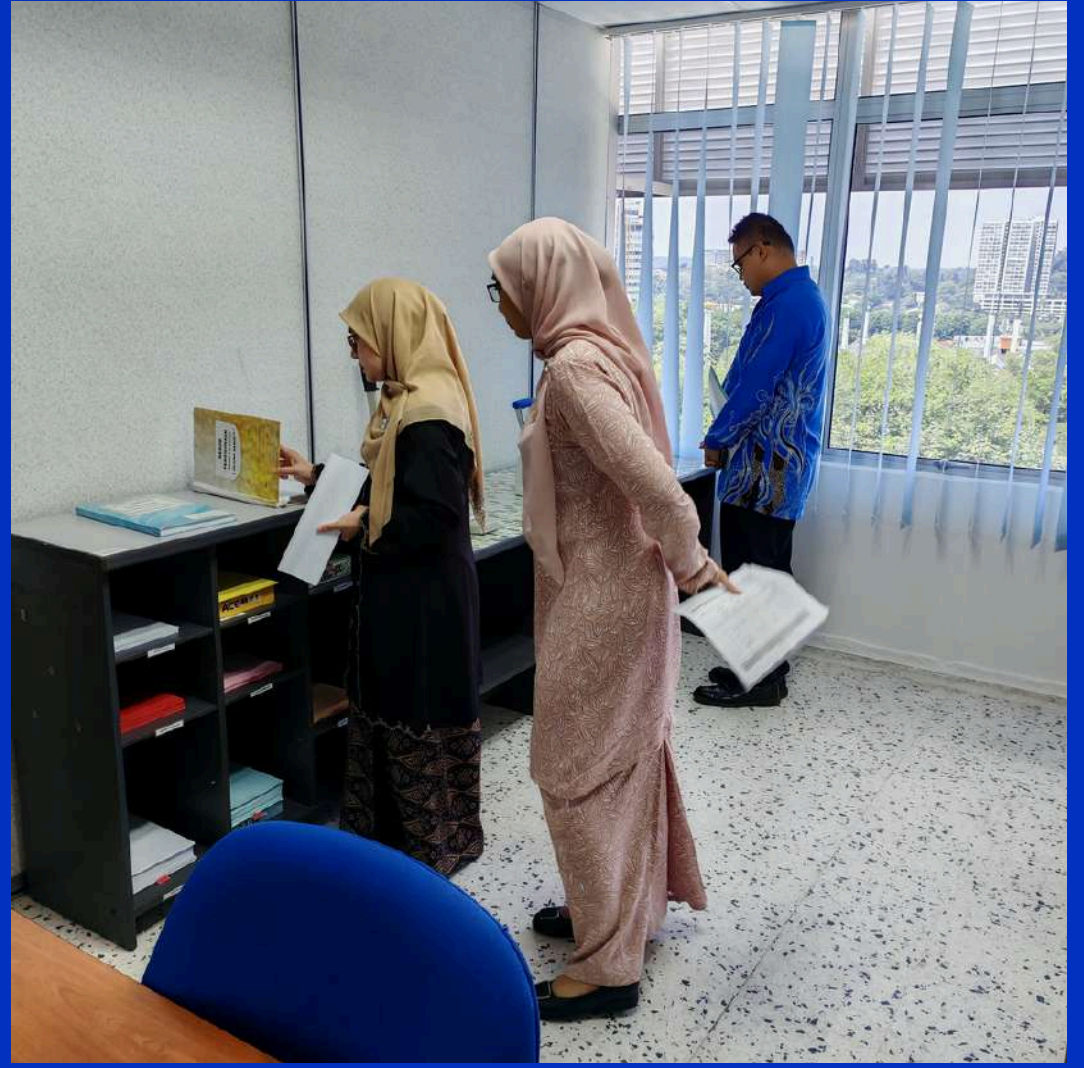

→ 13

→ 13 A

FILM NEGATIVE

FILM NEGATIVE