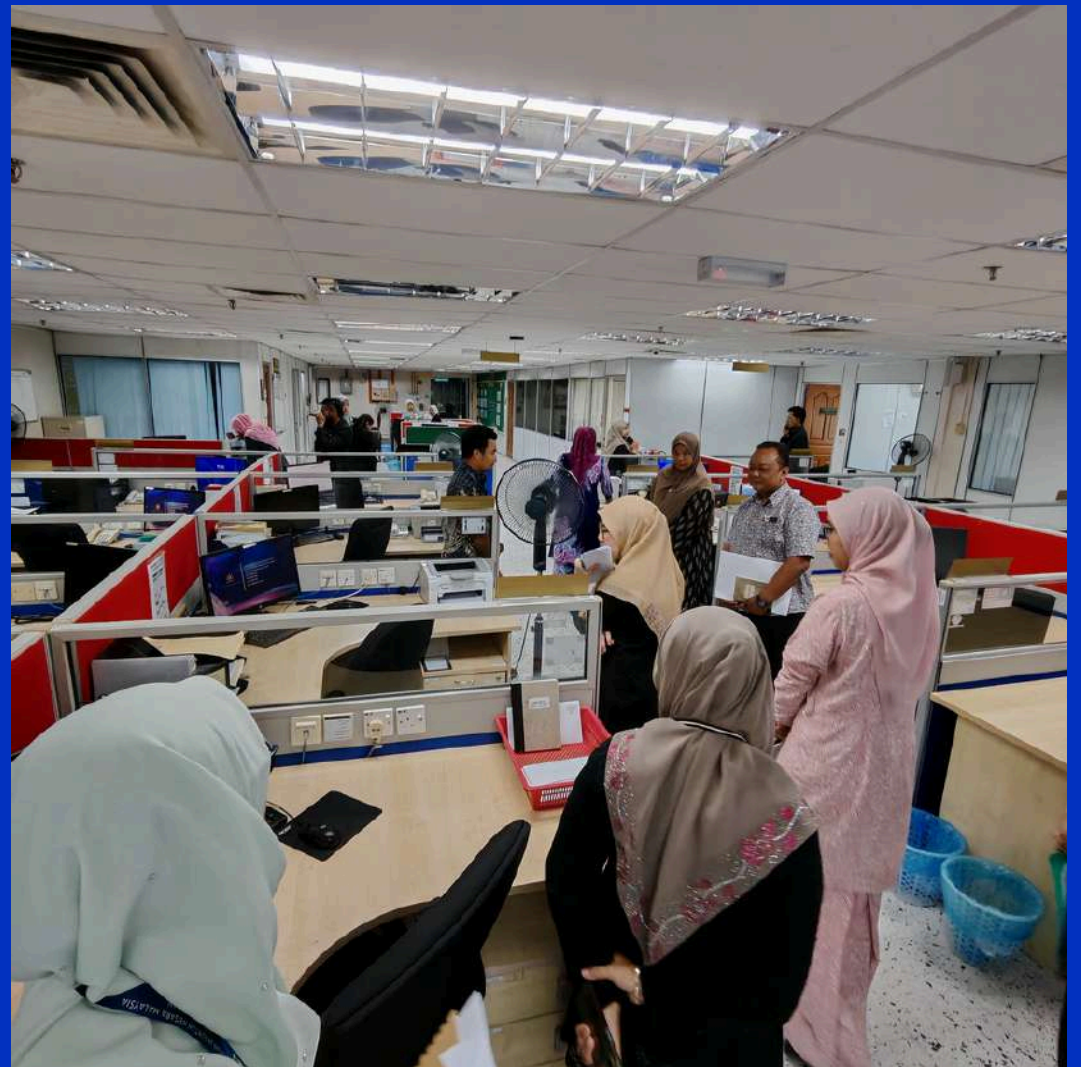

13

13 A

FILM NEGATIVE

FILM NEGATIVE