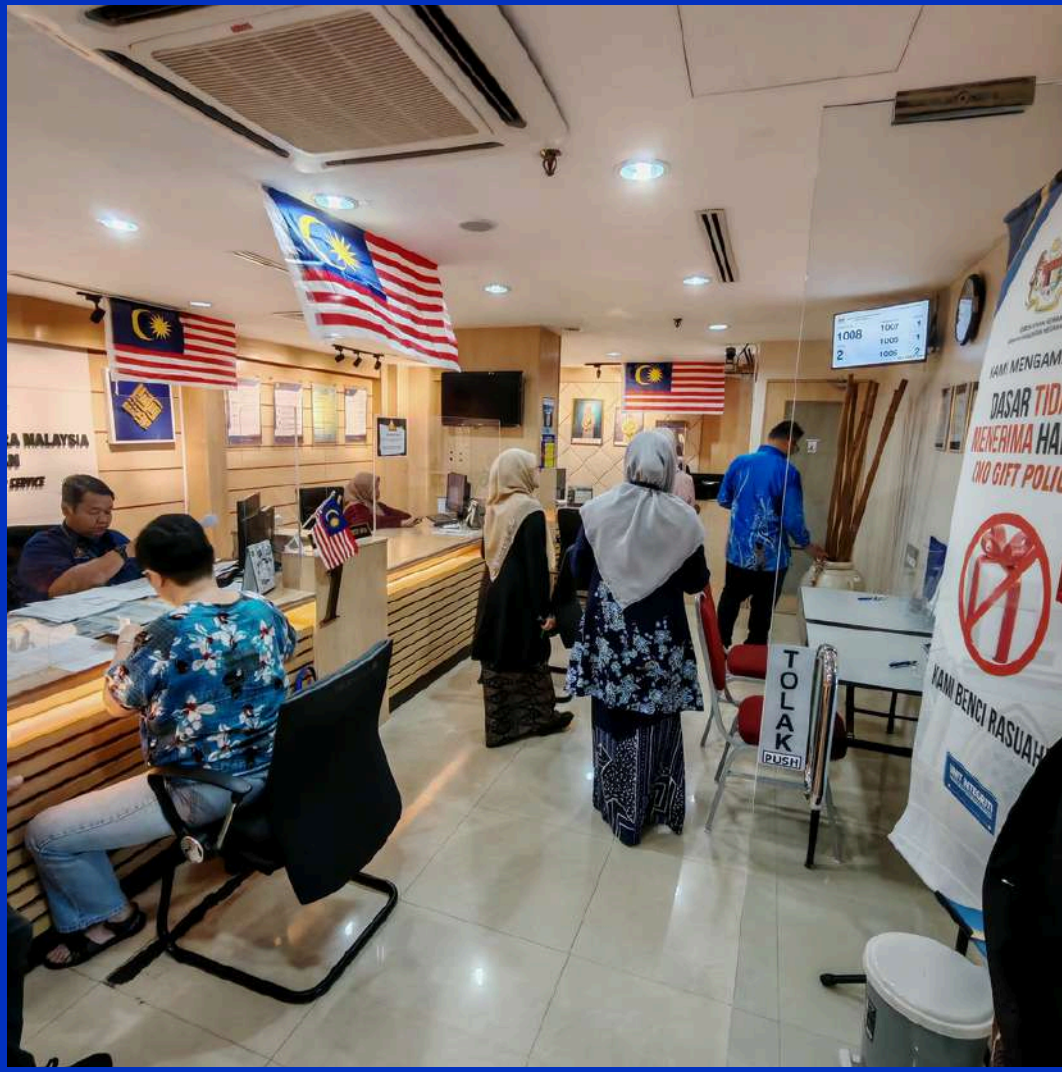

13

13 A

FILM NEGATIVE

FILM NEGATIVE