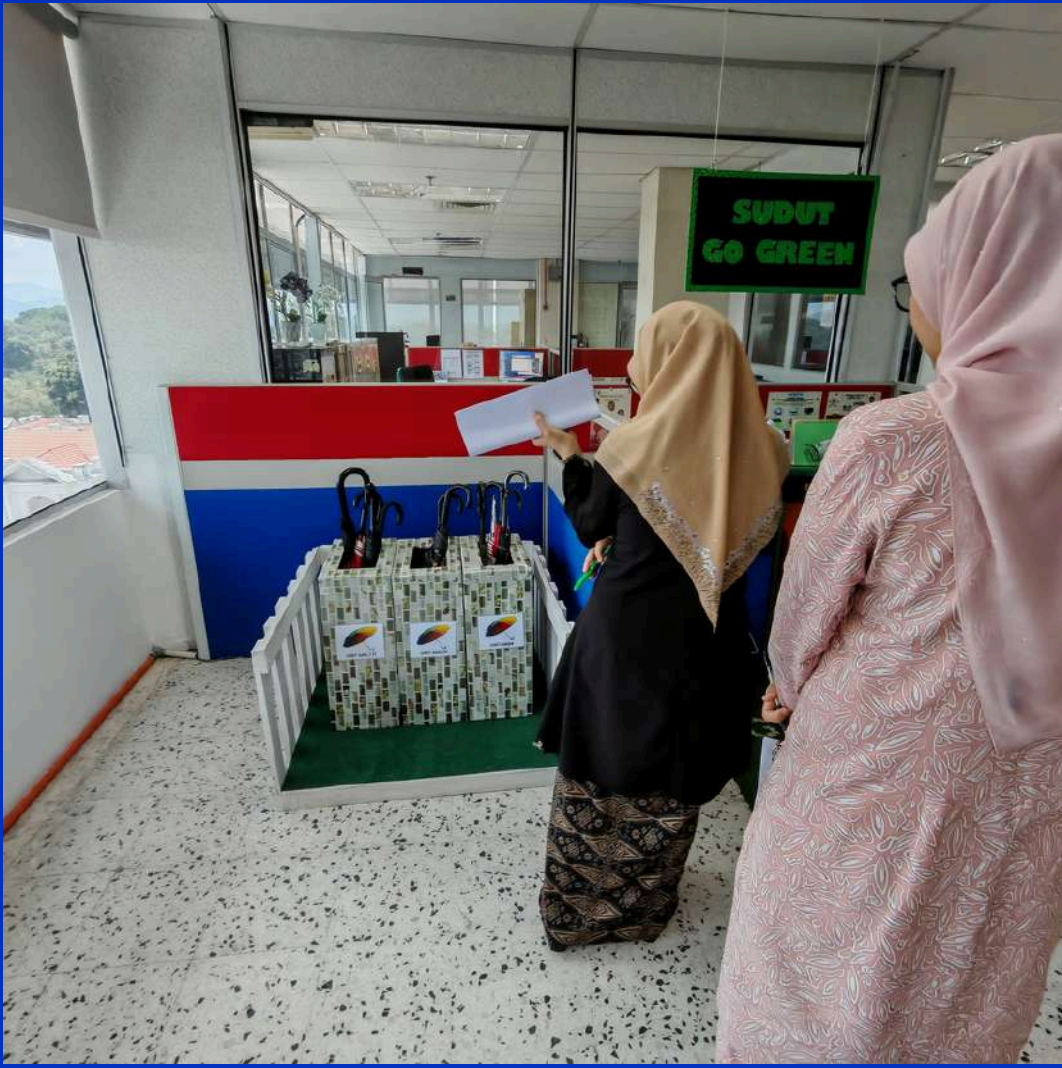

→ 14

→ 14 A

FILM NEGATIVE