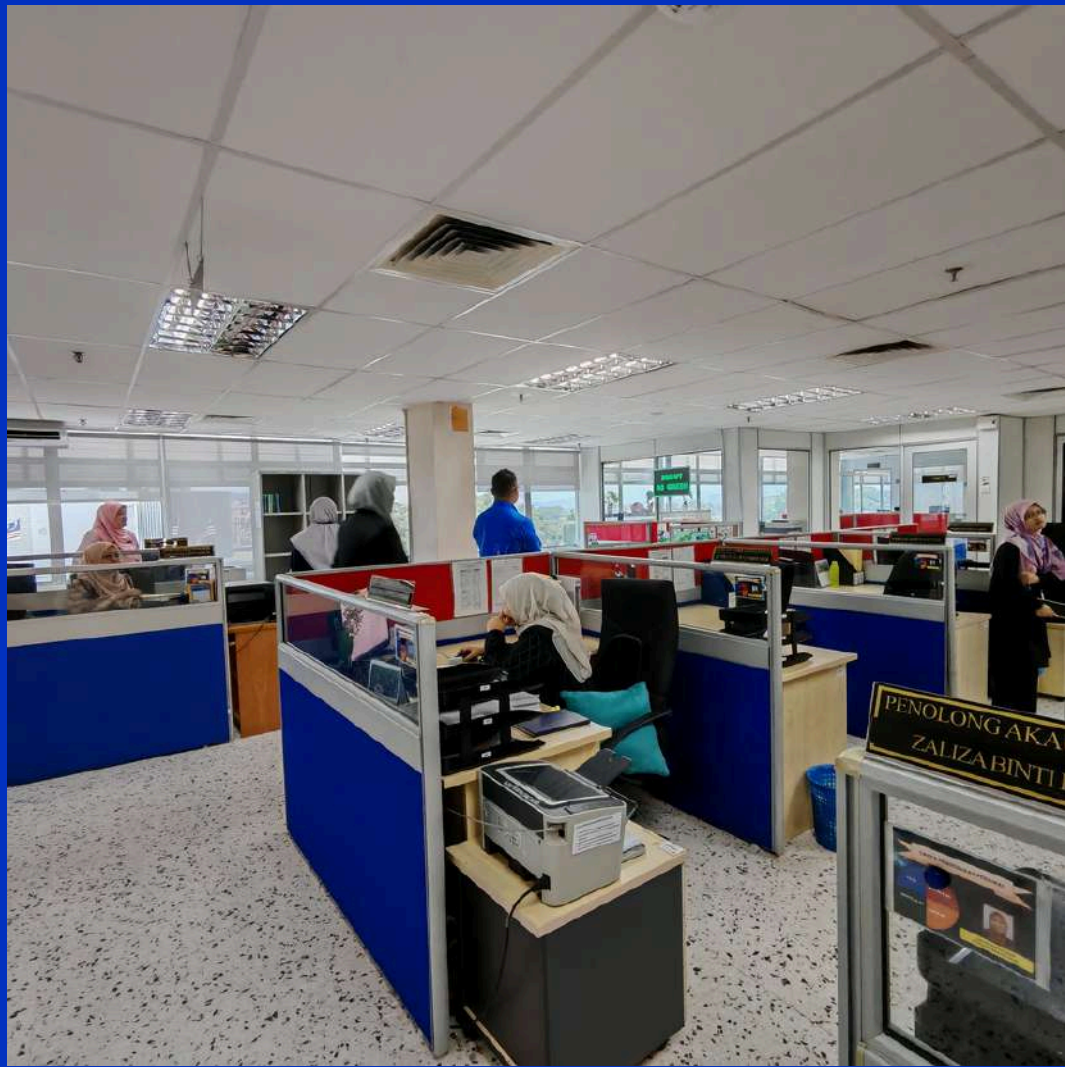

13

13 A

FILM NEGATIVE

FILM NEGATIVE